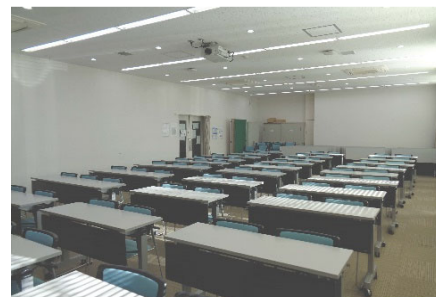

医学部講義棟（基礎小講堂）

収容人数：115人

内部写真

レイアウト

基礎小講堂

教卓

115席

										1
										2
										3
										4
										5
										6
										7
										8
										9
										10
										11
										12
										13

教室設備

・可動机 ・黒板 ・プロジェクター